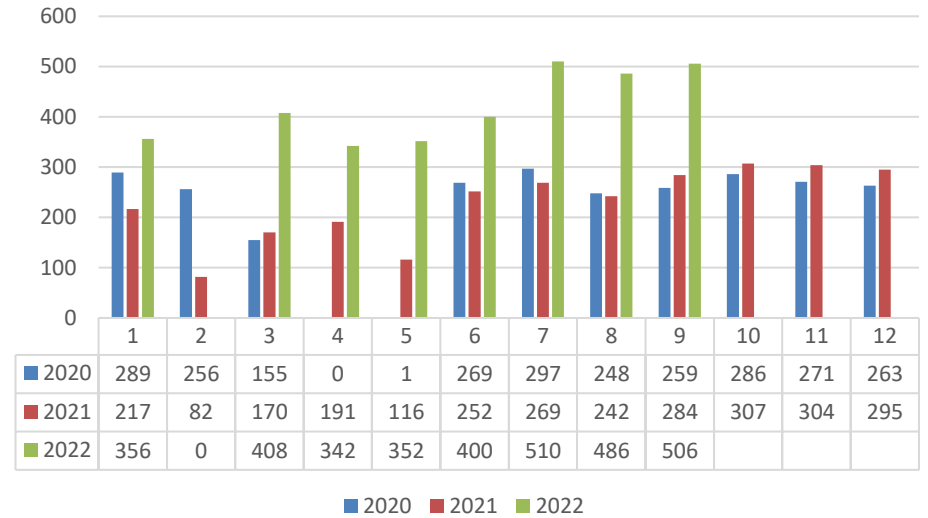

Kirjastosali	2020	2021	2022
automaatti			
asiakkaat			
Tammikuu	289	217	356
Helmikuu	256	82	0
Maaliskuu	155	170	408
Huhtikuu	0	191	342
Toukokuu	1	116	352
Kesäkuu	269	252	400
Heinäkuu	297	269	510
Elokuu	248	242	486
Syyskuu	259	284	506
Lokakuu	286	307	
Marraskuu	271	304	
Joulukuu	263	295	
Yhteensä	2594	2729	3360

Helmikuun 2022 lukua ei saatu

Lehtisalin	2020	2021	2022
automaatti			
asiakkaat			
Tammikuu	336	370	427
Helmikuu	319	285	405
Maaliskuu	189	408	442
Huhtikuu	0	362	395
Toukokuu	2	187	387
Kesäkuu	251	415	389
Heinäkuu	280	369	341
Elokuu	304	410	380
Syyskuu	322	397	466
Lokakuu	346	386	
Marraskuu	314	443	
Joulukuu	332	366	
Yhteensä	2995	4398	3632

Kirjastosalin automaatin asiakkaat