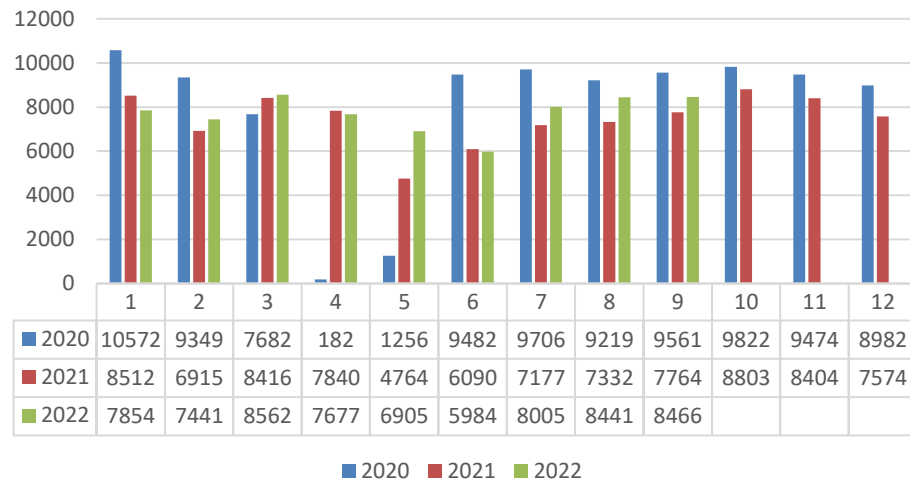

Laitilan kaupunginkirjasto

Kuukausitilastot 2022

Pääkirjasto	2020	2021	2022
lainat			
Tammikuu	10572	8512	7854
Helmikuu	9349	6915	7441
Maaliskuu	7682	8416	8562
Huhtikuu	182	7840	7677
Toukokuu	1256	4764	6905
Kesäkuu	9482	6090	5984
Heinäkuu	9706	7177	8005
Elokuu	9219	7332	8441
Syyskuu	9561	7764	8466
Lokakuu	9822	8803	
Marraskuu	9474	8404	
Joulukuu	8982	7574	
Yhteensä	95287	89591	69335

Pääkirjasto	2020	2021	2022
kävijät			
Tammikuu	6284	3269	2371
Helmikuu	4899	1737	2993
Maaliskuu	2773	2417	3658
Huhtikuu	0	2272	3477
Toukokuu	531	1736	2785
Kesäkuu	3137	2259	2381
Heinäkuu	3631	2384	2963
Elokuu	3206	2941	3427
Syyskuu	3666	3419	2934
Lokakuu	4663	3707	
Marraskuu	4105	3447	
Joulukuu	2593	2540	
Yhteensä	39488	32128	26989

Pääkirjaston lainat