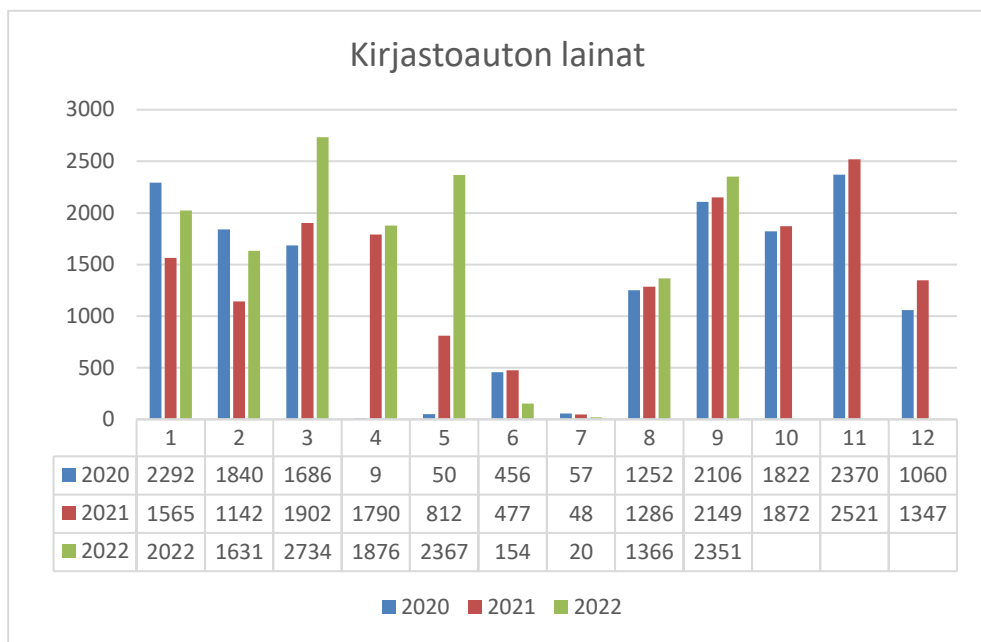

Pääkirjasto	2020	2021	2022
kävijät			
Tammikuu	6284	3269	2371
Helmikuu	4899	1737	2993
Maaliskuu	2773	2417	3658
Huhtikuu	0	2272	3477
Toukokuu	531	1736	2785
Kesäkuu	3137	2259	2381
Heinäkuu	3631	2384	2963
Elokuu	3206	2941	3427
Syyskuu	3666	3419	2934
Lokakuu	4663	3707	
Marraskuu	4105	3447	
Joulukuu	2593	2540	
Yhteensä	39488	32128	26989

Pääkirjaston lainat

■ 2020 ■ 2021 ■ 2022

Pääkirjaston kävijät

■ 2020 ■ 2021 ■ 2022

Kirjastoauto	2020	2021	2022
lainat			
Tammikuu	2292	1565	2022
Helmikuu	1840	1142	1631
Maaliskuu	1686	1902	2734
Huhtikuu	9	1790	1876
Toukokuu	50	812	2367
Kesäkuu	456	477	154
Heinäkuu	57	48	20
Elokuu	1252	1286	1366
Syyskuu	2106	2149	2351
Lokakuu	1822	1872	
Marraskuu	2370	2521	
Joulukuu	1060	1347	
Yhteensä	15000	16911	14521

Kirjastoauto	2020	2021	2022
kävijät			
Tammikuu	865	447	411
Helmikuu	534	178	377
Maaliskuu	504	424	606
Huhtikuu	0	444	453
Toukokuu	0	199	555
Kesäkuu	40	28	44
Heinäkuu	0	0	0
Elokuu	593	437	430
Syyskuu	801	606	481
Lokakuu	587	68	
Marraskuu	820	575	
Joulukuu	275	301	
Yhteensä	5019	3707	3357