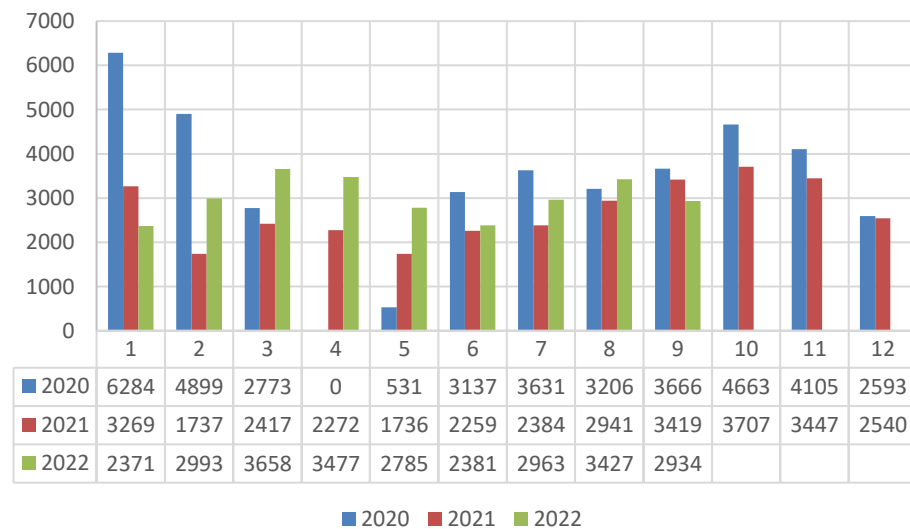

Pääkirjaston kävijät