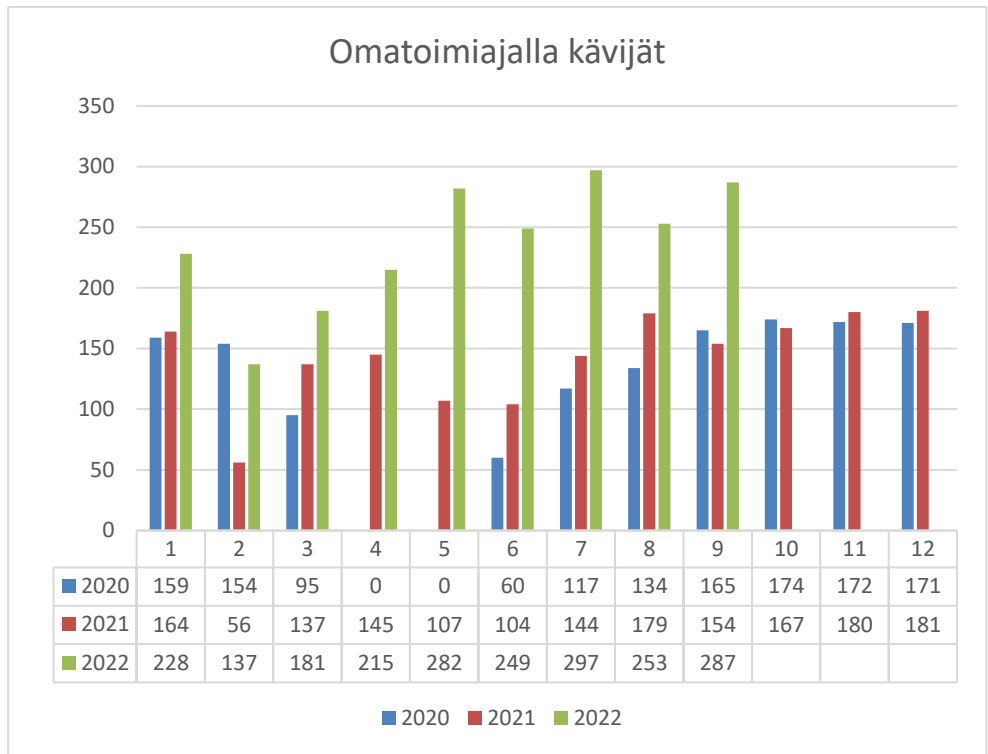

Kirjastosali	2020	2021	2022
automaatti			
asiakkaat			
Tammikuu	289	217	356
Helmikuu	256	82	0
Maaliskuu	155	170	408
Huhtikuu	0	191	342
Toukokuu	1	116	352
Kesäkuu	269	252	400
Heinäkuu	297	269	510
Elokuu	248	242	486
Syyskuu	259	284	506
Lokakuu	286	307	
Marraskuu	271	304	
Joulukuu	263	295	
Yhteensä	2594	2729	3360

Helmikuun 2022 lukua ei saatu

Lehtisalin	2020	2021	2022
automaatti			
asiakkaat			
Tammikuu	336	370	427
Helmikuu	319	285	405
Maaliskuu	189	408	442
Huhtikuu	0	362	395
Toukokuu	2	187	387
Kesäkuu	251	415	389
Heinäkuu	280	369	341
Elokuu	304	410	380
Syyskuu	322	397	466
Lokakuu	346	386	
Marraskuu	314	443	
Joulukuu	332	366	
Yhteensä	2995	4398	3632

Kirjastosalin automaatin asiakkaat

Lehtisalin automaatin asiakkaat

Omatoimiaika	2020	2021	2022
kirjautumiset			
asiakkaat			
Tammikuu	159	164	228
Helmikuu	154	56	137
Maaliskuu	95	137	181
Huhtikuu	0	145	215
Toukokuu	0	107	282
Kesäkuu	60	104	249
Heinäkuu	117	144	297
Elokuu	134	179	253
Syyskuu	165	154	287
Lokakuu	174	167	
Marraskuu	172	180	
Joulukuu	171	181	
Yhteensä	1401	1718	2129